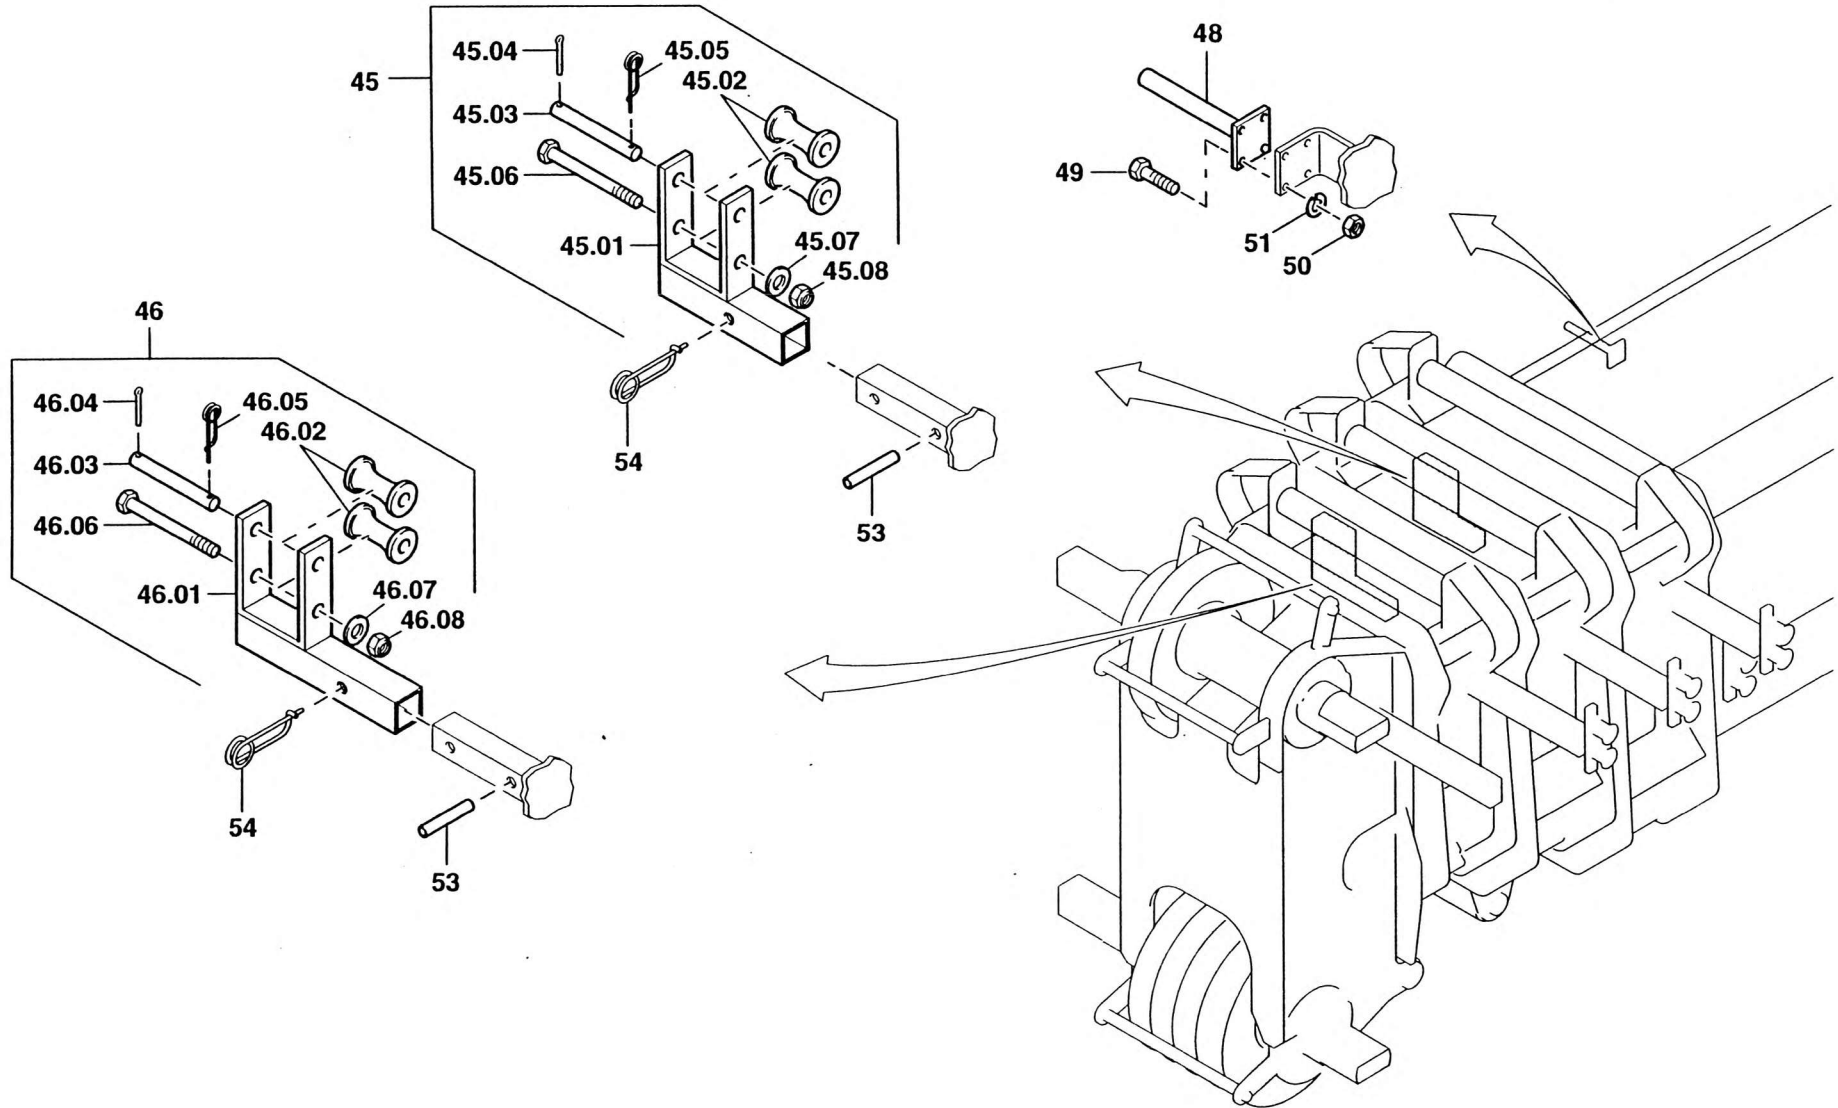

SCHLAUCHFUEHRUNG
HOSE GUIDE

BILDTAFEL
PICTORIAL DISPLAY

GMK 3050
BE 710
G 173

04.96

3007617-ETL

1/2

SCHLAUCHFUEHRUNG
HOSE GUIDE

BILDTAFEL
PICTORIAL DISPLAY

04.96

3007617-ETL

2/2

GMK 3050
BE 710
G 173